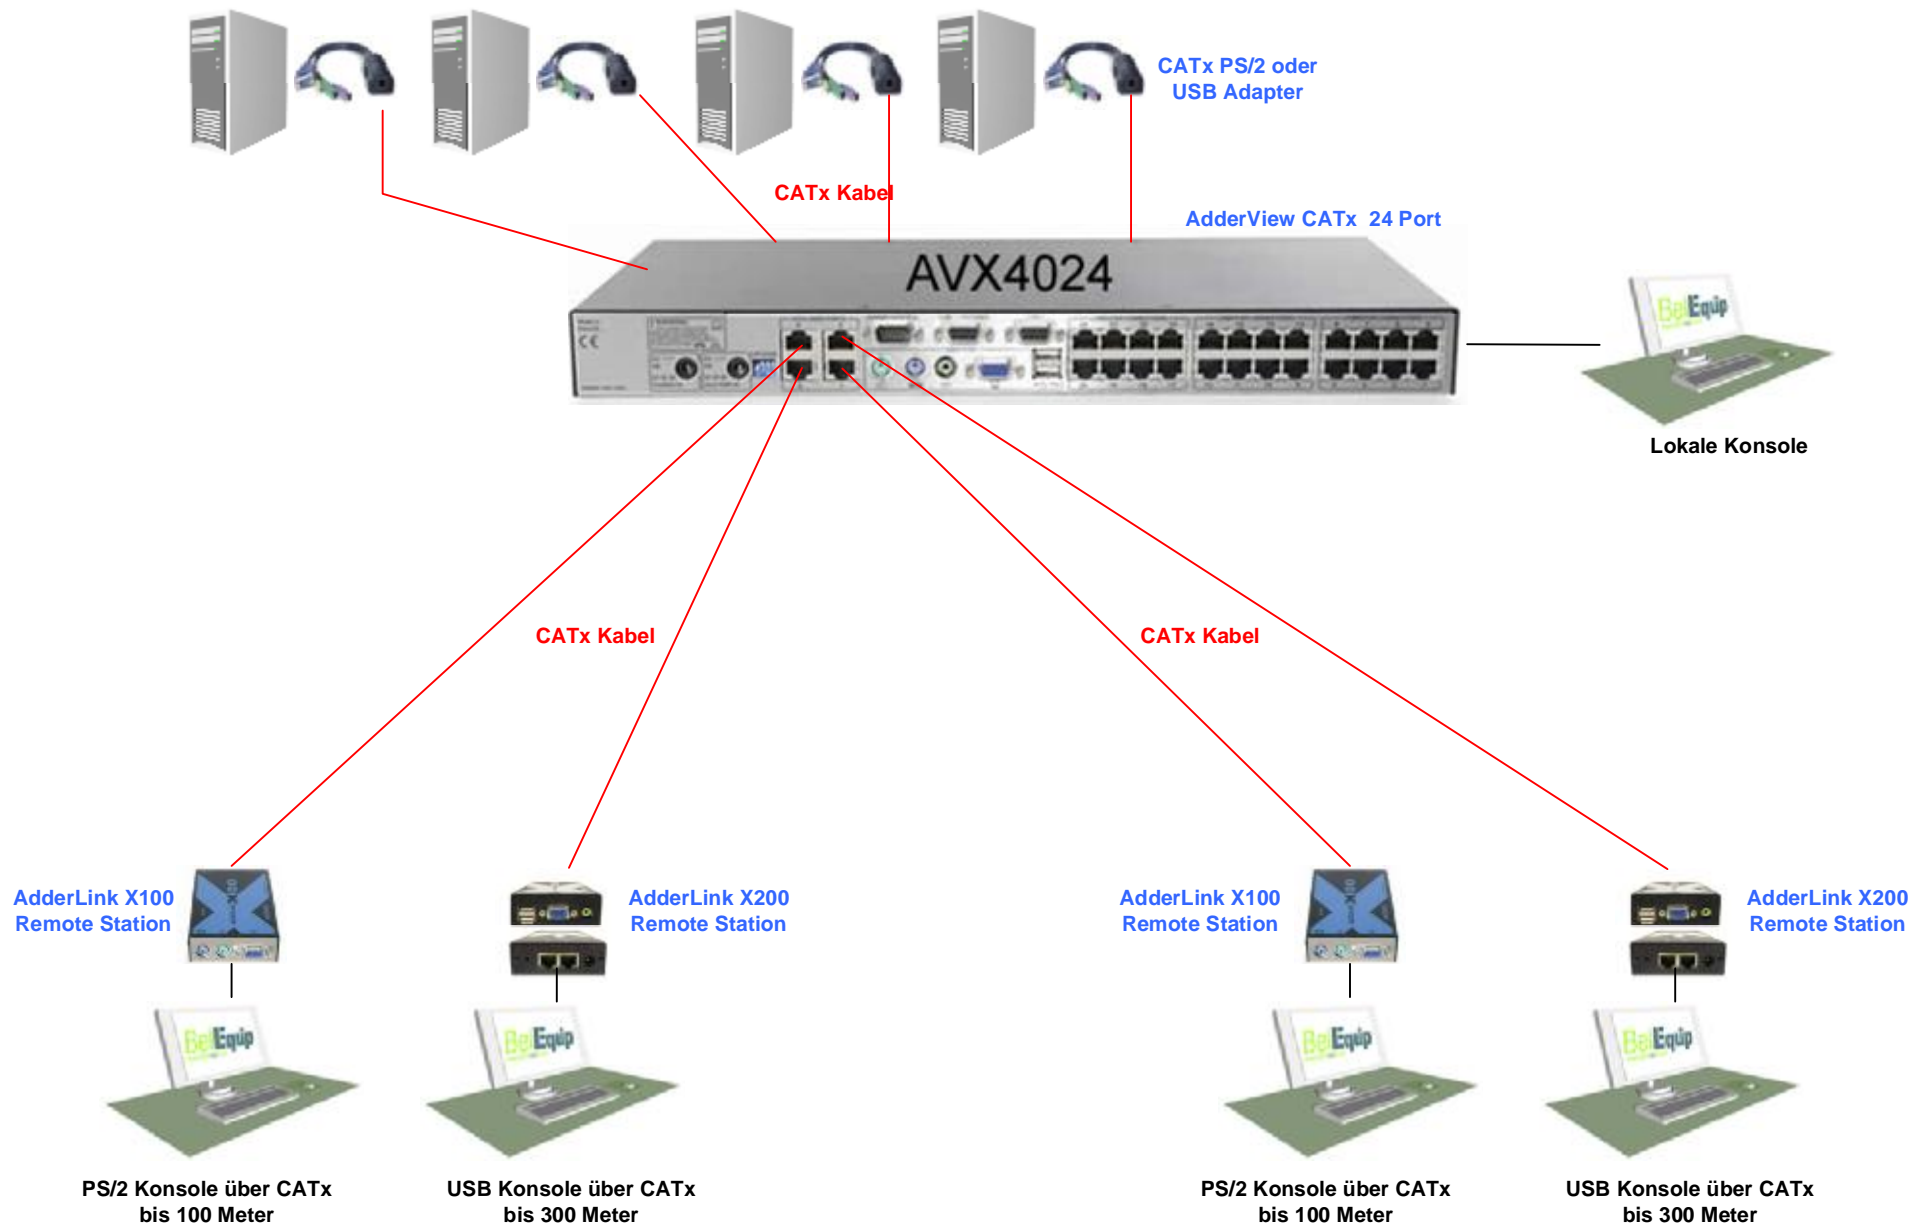

AdderView CATx 4024 AVX4024 – 24 Port Matrix CATX KVM Switch

AdderView CATx 4024 AVX4024 – 24 Port Matrix CATx KVM Switch
1x Lokaler Zugriff – 4x Remote über CATx

Martin Hinterlehner Bellequip GmbH
Tel.: 02822 33 33 999 Fax.: 02822 33 33 995 Mobil: 0664 33 33 999
E-Mail: martin.hinterlehner@bellequip.at Internet: www.bellequip.at