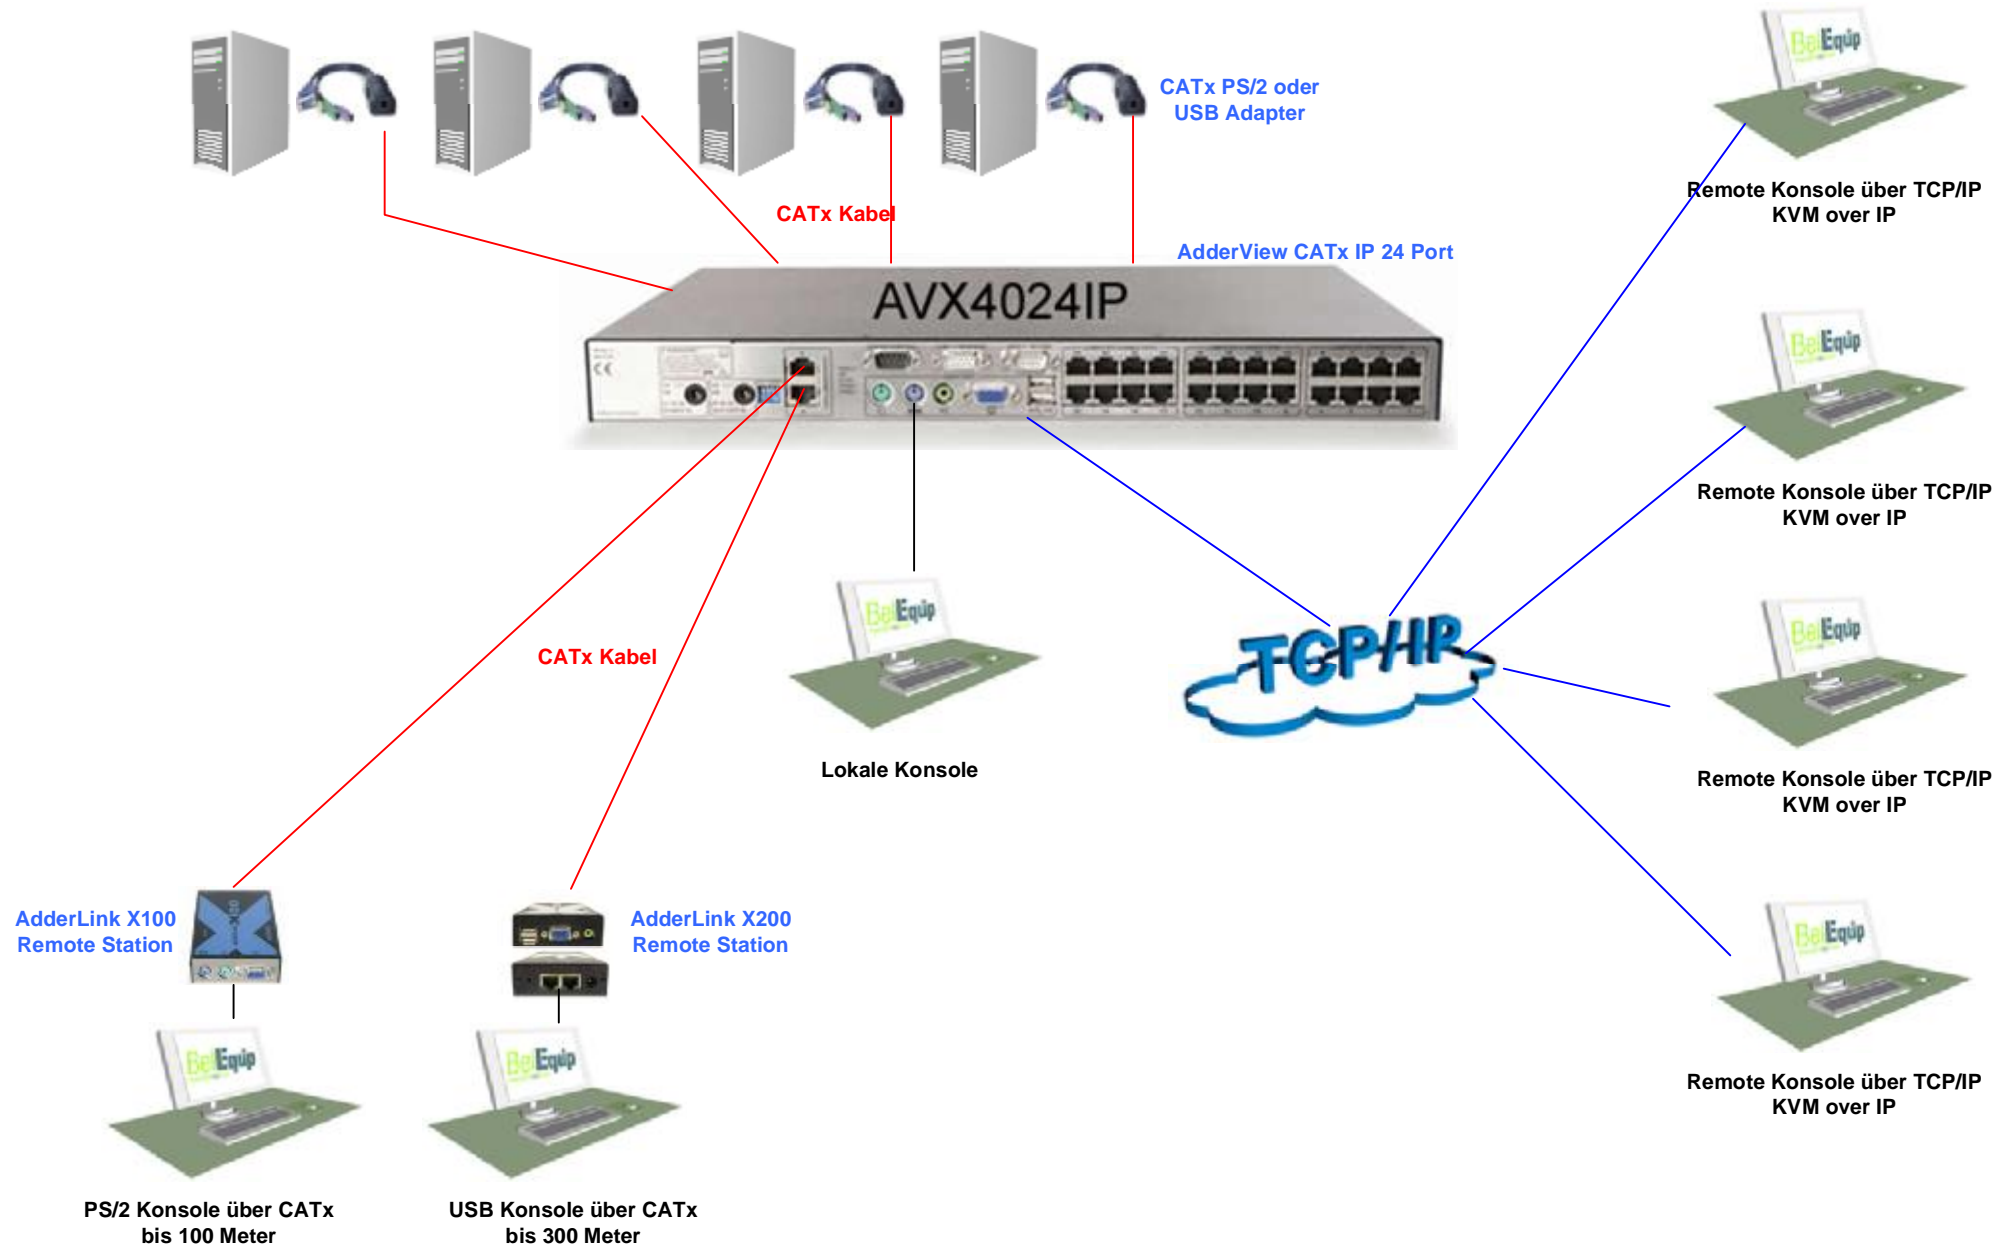

AdderView CATx 4024IP AVX4024IP – Matrix KVM over IP Switch

AdderView CATx 4024IP AVX4024IP
1x Lokaler Zugriff – 2x Remote über CATx + 1x Global über TCP/IP

Martin Hinterlehner Bellequip GmbH
Tel.: 02822 33 33 999 Fax.: 02822 33 33 995 Mobil: 0664 33 33 999
E-Mail: martin.hinterlehner@bellequip.at Internet: www.bellequip.at