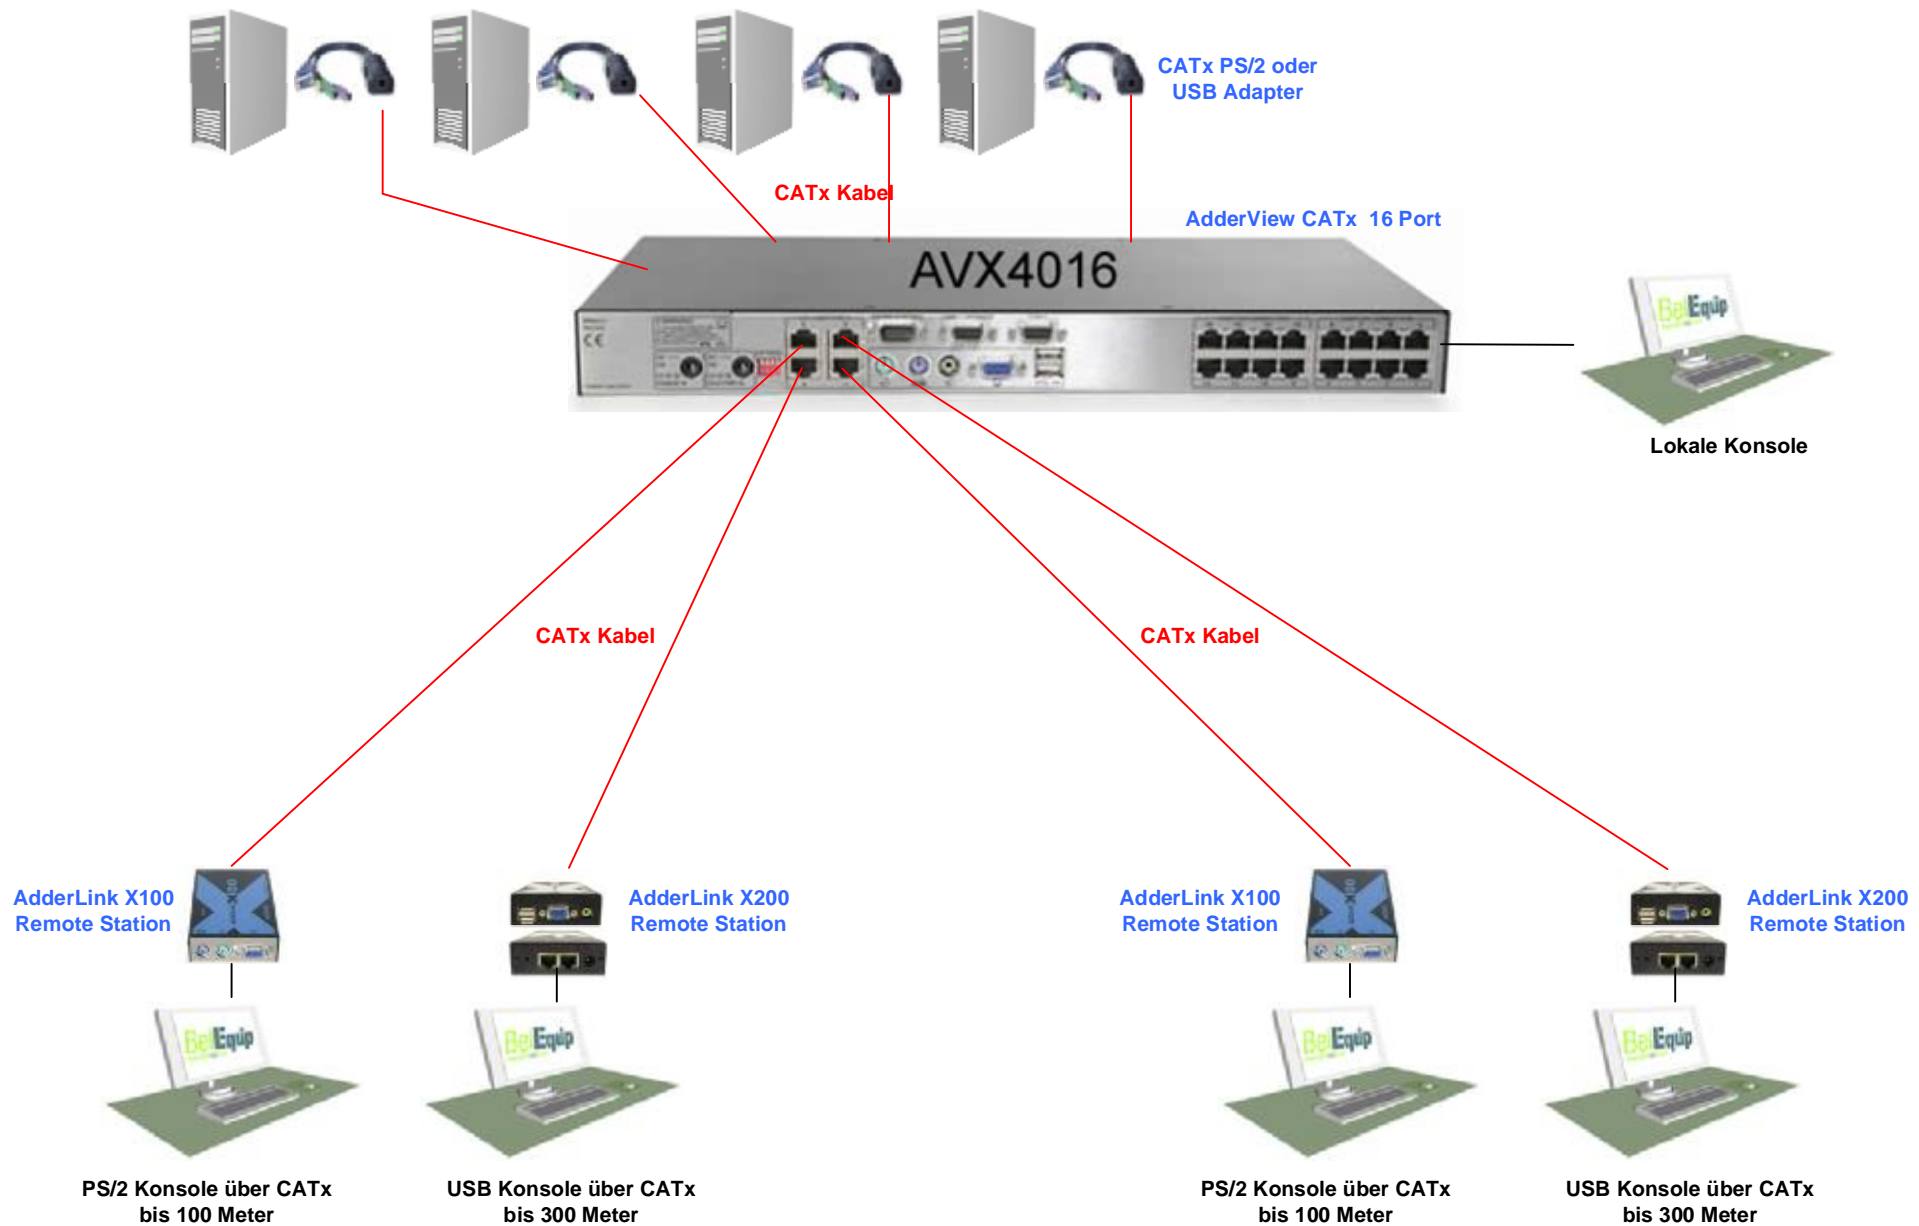

# AdderView CATx 4016 AVX4016 – 16 Port Matrix CATX KVM Switch

AdderView CATx 4016 AVX4016 – 16 Port Matrix CATx KVM Switch  
1x Lokaler Zugriff – 4x Remote über CATx

Martin Hinterlehner      Bellequip GmbH  
Tel.: 02822 33 33 999      Fax.: 02822 33 33 995      Mobil: 0664 33 33 999  
E-Mail: [martin.hinterlehner@bellequip.at](mailto:martin.hinterlehner@bellequip.at)      Internet: [www.bellequip.at](http://www.bellequip.at)