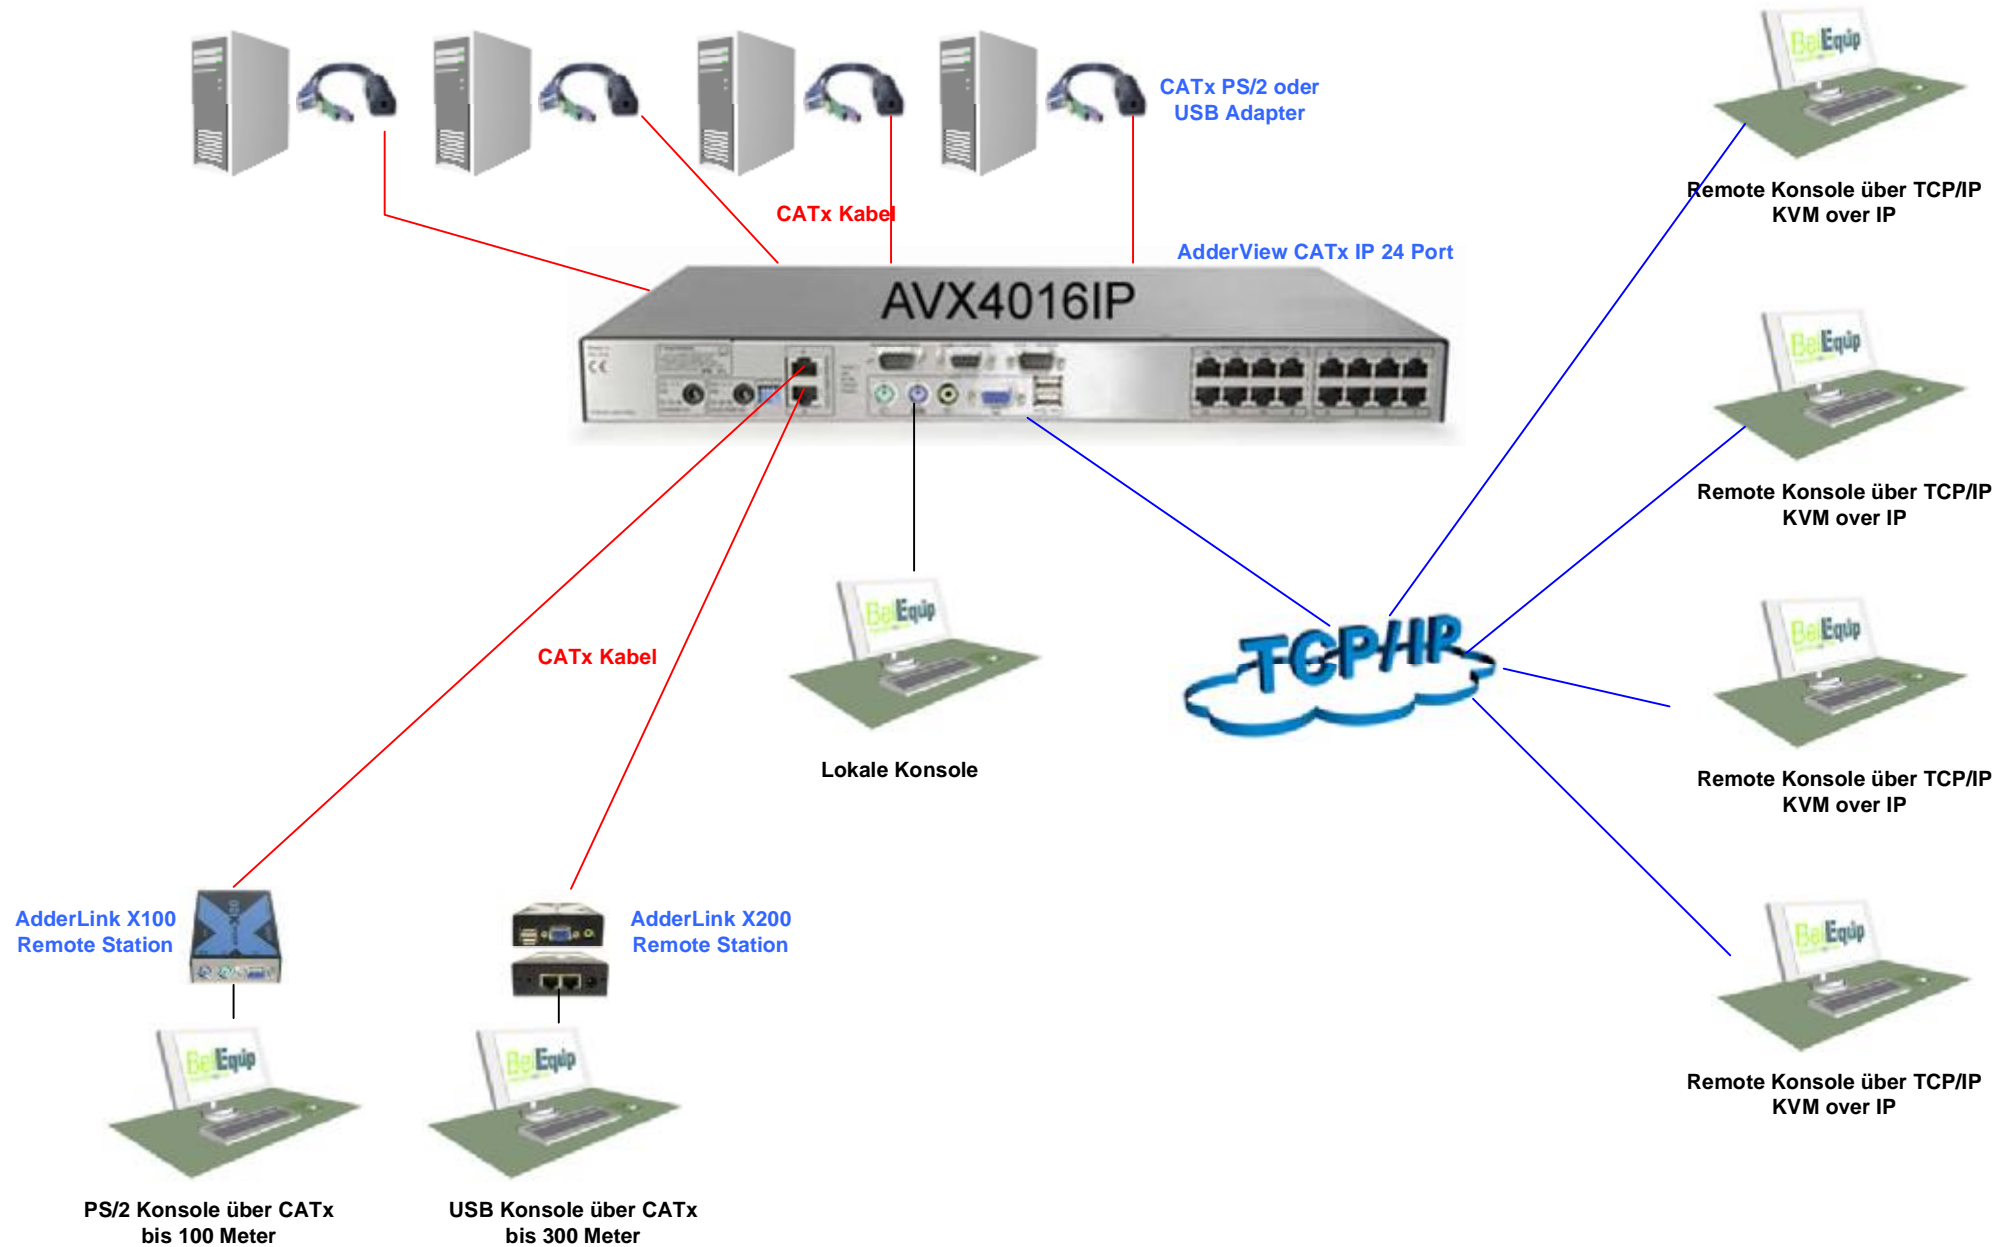

AdderView CATx 4016IP AVX4016IP – Matrix KVM over IP Switch

AdderView CATx 4016IP AVX4016IP
1x Lokaler Zugriff – 2x Remote über CATx + 1x Global über TCP/IP

Martin Hinterlehner Bellequip GmbH
Tel.: 02822 33 33 999 Fax.: 02822 33 33 995 Mobil: 0664 33 33 999
E-Mail: martin.hinterlehner@bellequip.at Internet: www.bellequip.at