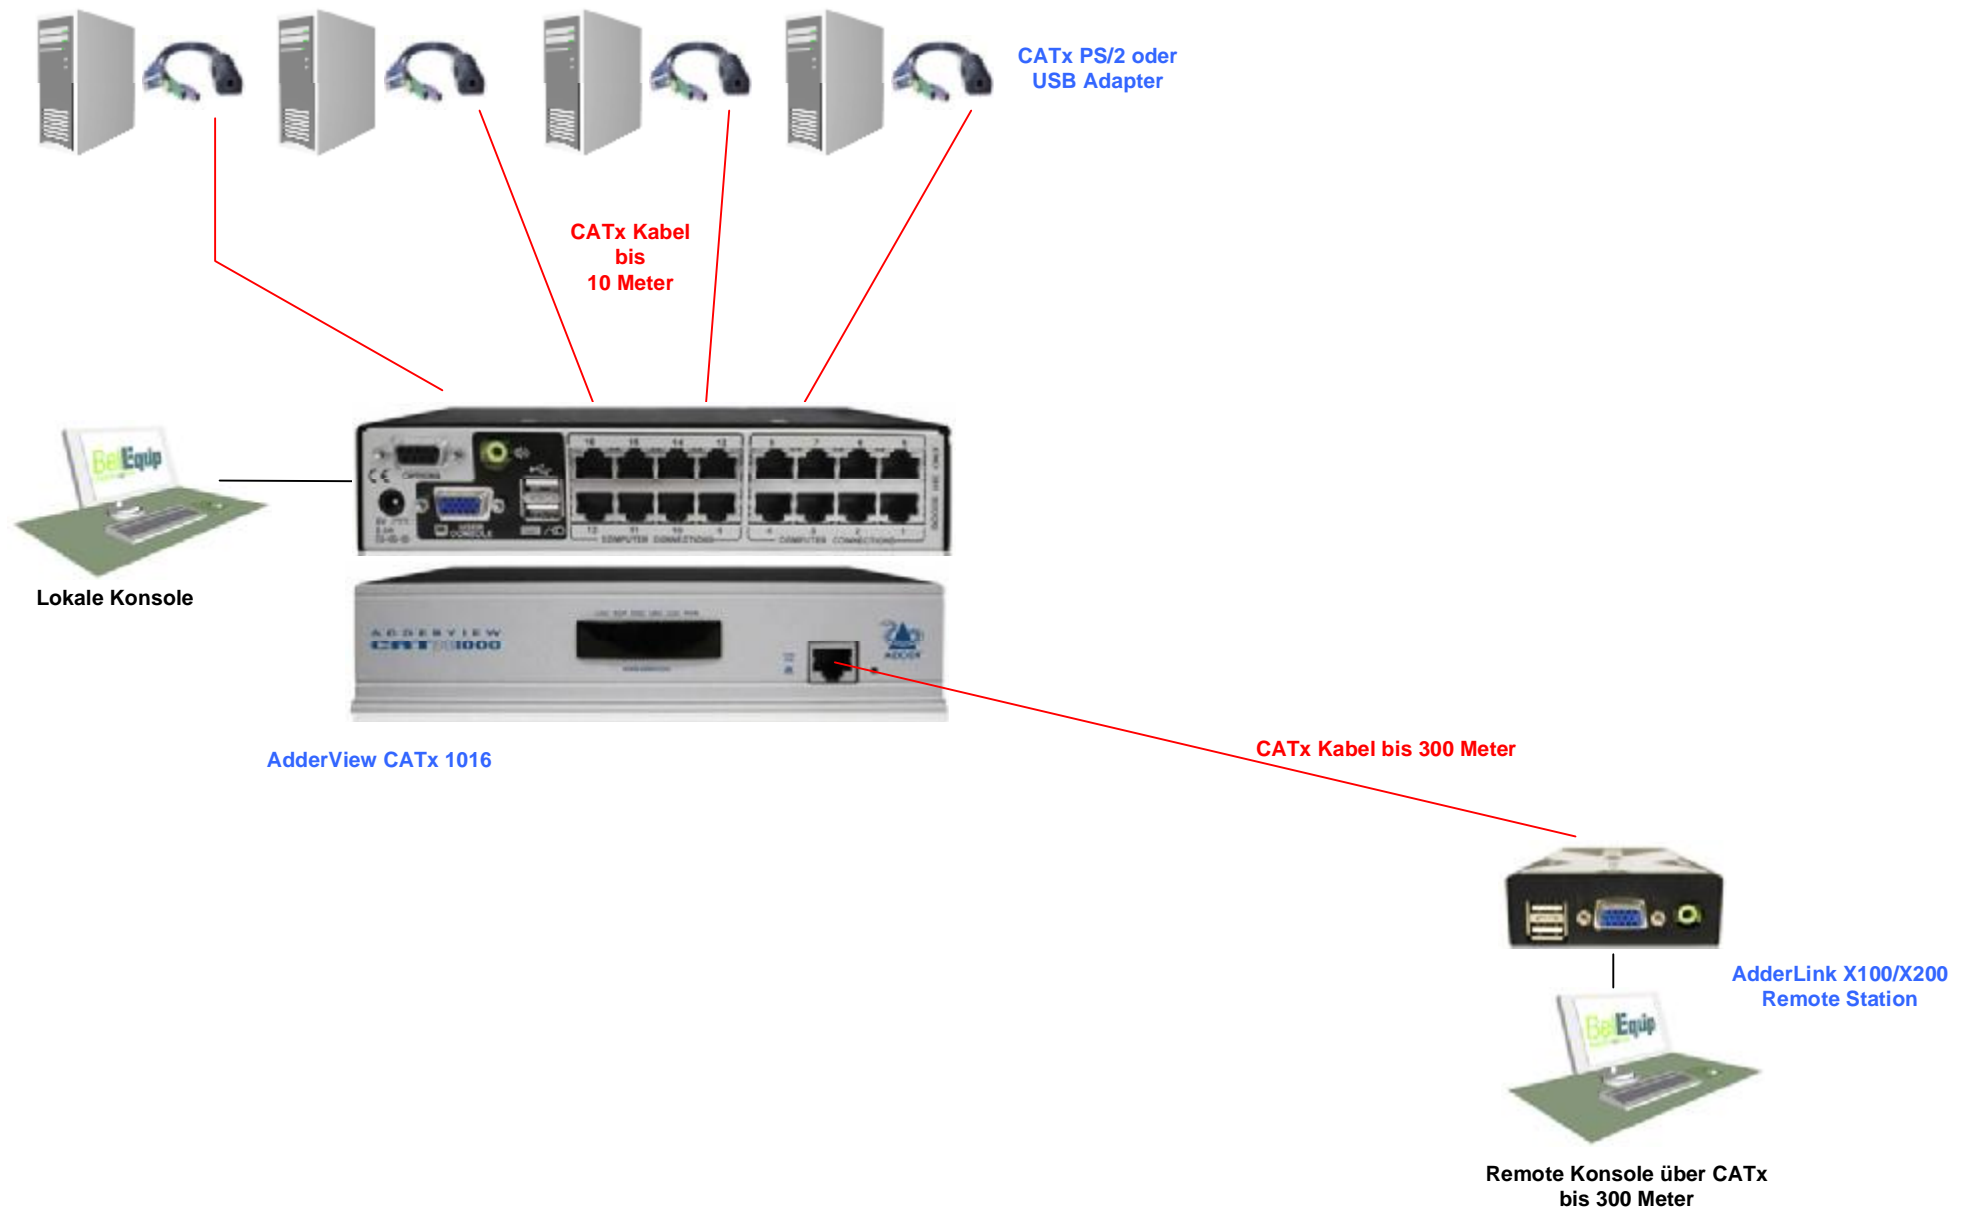

# AdderView CATx 1016 – 16 Port Single User CATX KVM Switch

**AdderView CATx 1016 – 16 Port Single User CATx KVM Switch**  
1x Lokaler Zugriff + 1x Remote über CATx bis 300 Meter

Martin Hinterlehner  
Tel.: 02822 33 33 999  
E-Mail: [martin.hinterlehner@bellequip.at](mailto:martin.hinterlehner@bellequip.at)