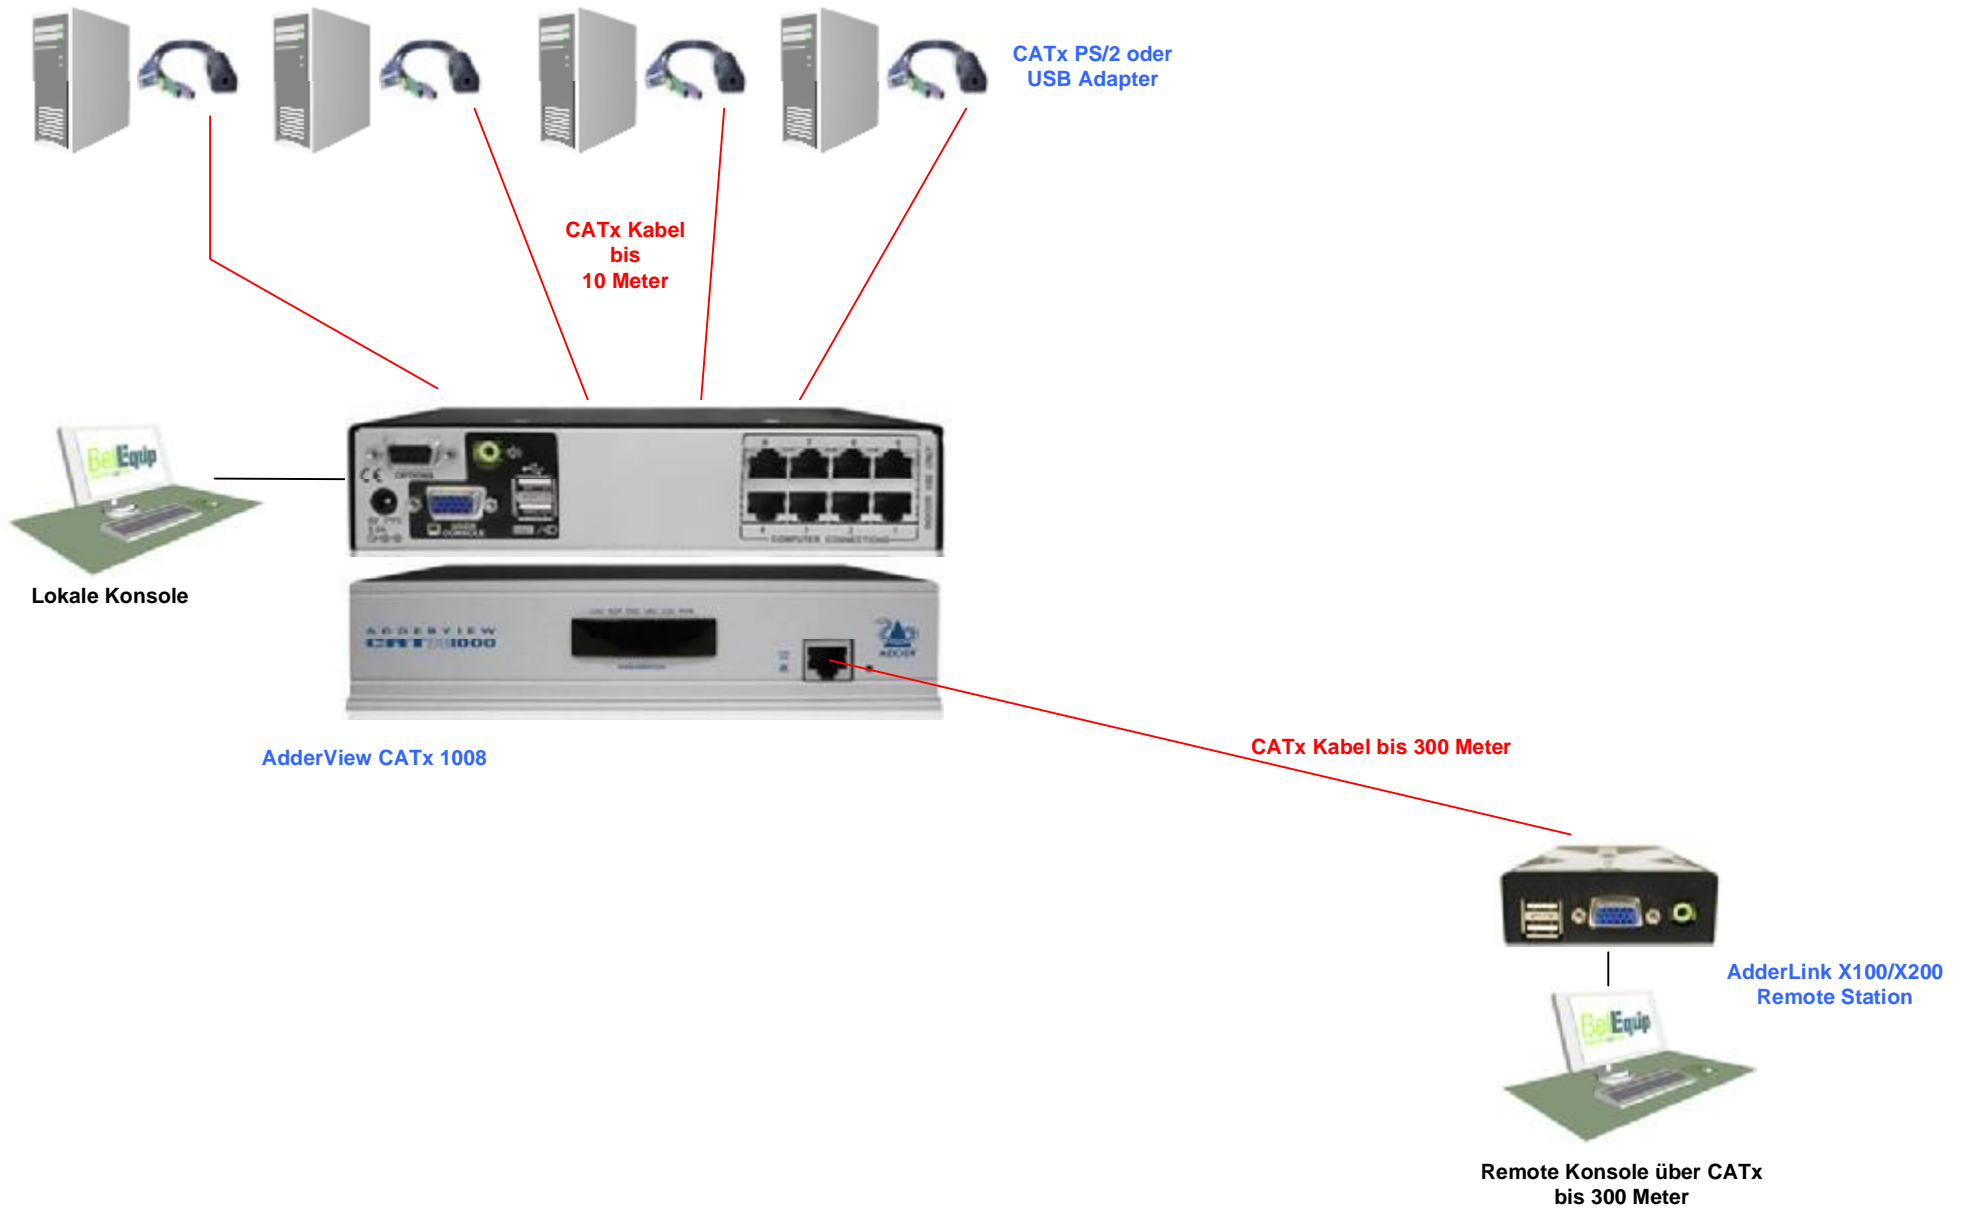

AdderView CATx 1008 – 8 Port Single User CATX KVM Switch

AdderView CATx 1008 – 8 Port Single User CATx KVM Switch
1x Lokaler Zugriff + 1x Remote über CATx bis 300 Meter

Martin Hinterlehner
Tel.: 02822 33 33 999
E-Mail: martin.hinterlehner@bellequip.at