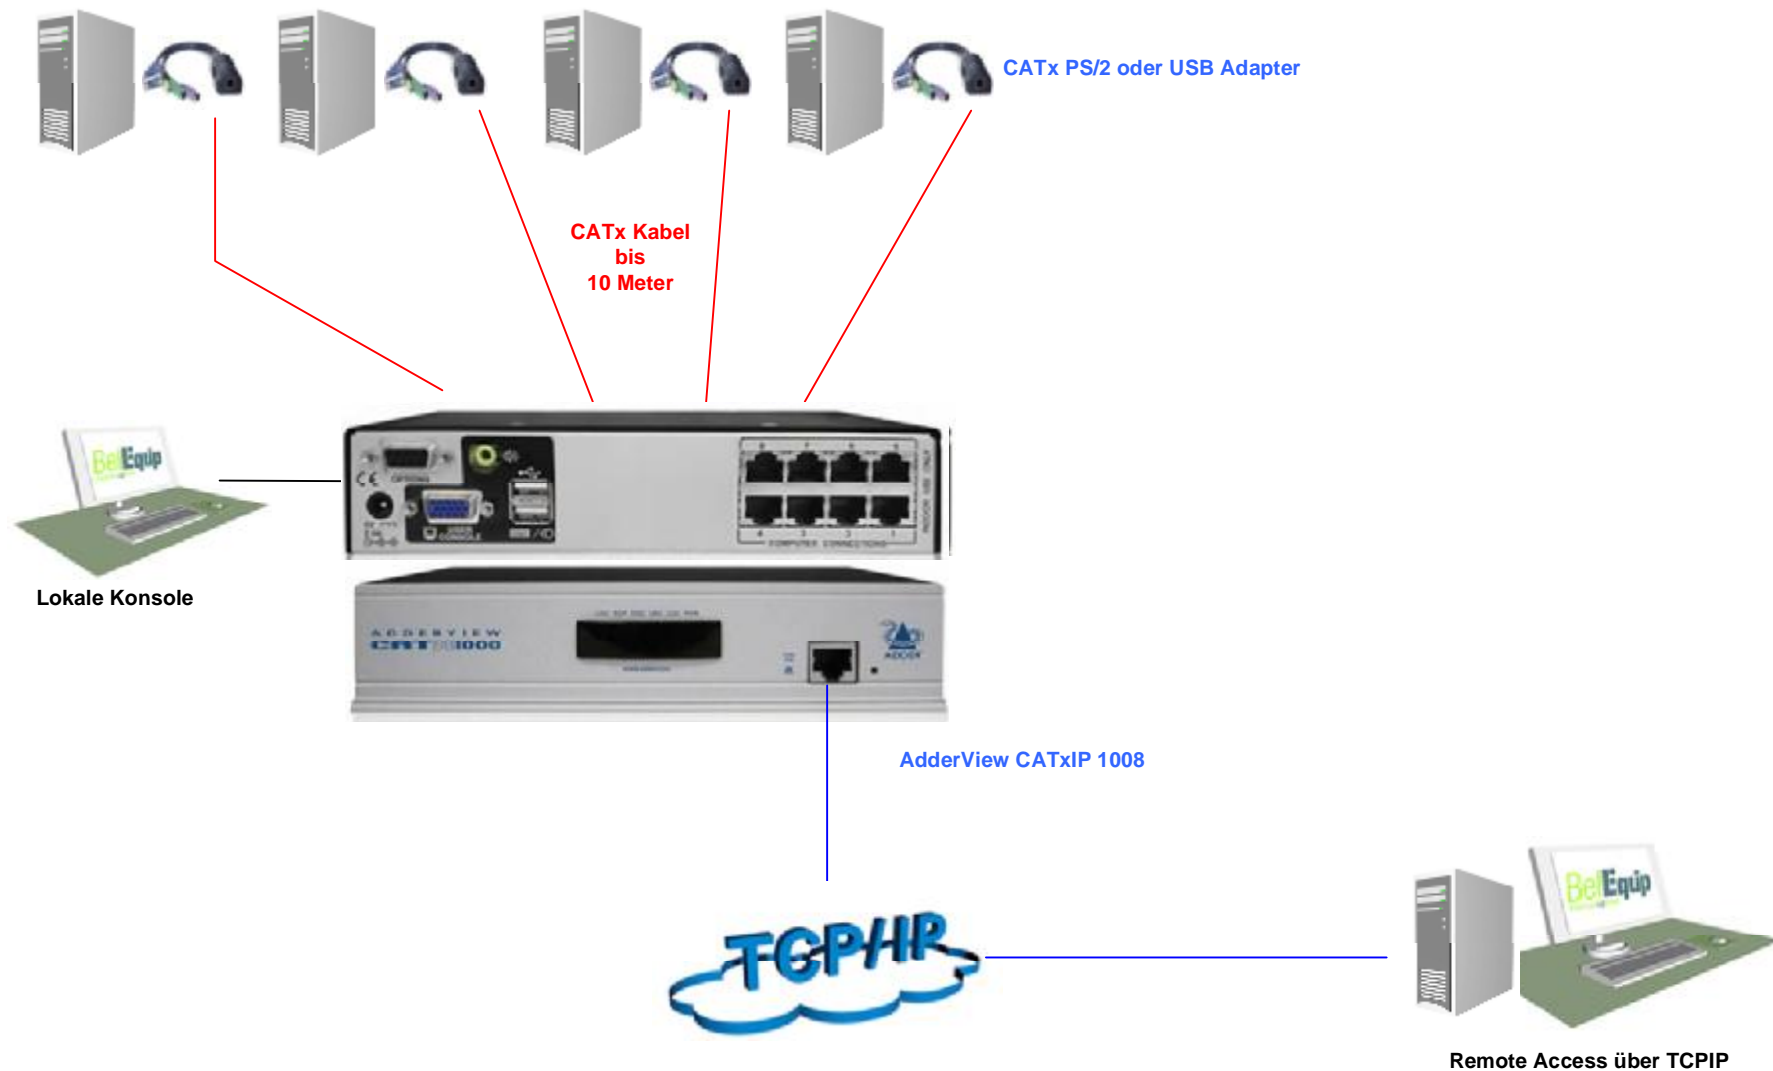

AdderView CATxIP 1008 – 8 Port Single User CATX KVM over IP Switch

AdderView CATxIP 1008 – 8 Port Single User CATx KVM over IP Switch
1x Lokaler Zugriff + 1x Remote Zugriff über TCP/IP

Martin Hinterlehner
Tel.: 02822 33 33 999
E-Mail: martin.hinterlehner@bellequip.at